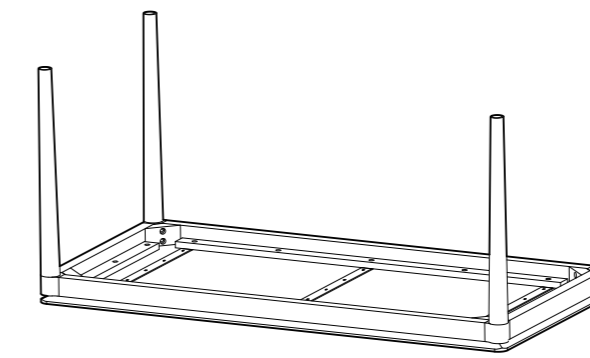

01

Alva阿尔瓦餐桌(1.6m)产品清单

02

零件清单详见封面封底

安装步骤

01

预埋横孔螺母

将横孔螺母自一字槽的一面插入，然后放入桌脚孔a处。

注：通过一字螺丝刀旋转横孔螺母，调整方向，使其孔口对准桌脚上的a、b两孔。

02

安装桌脚

03

同上步骤安装其余桌脚

04

安装完成