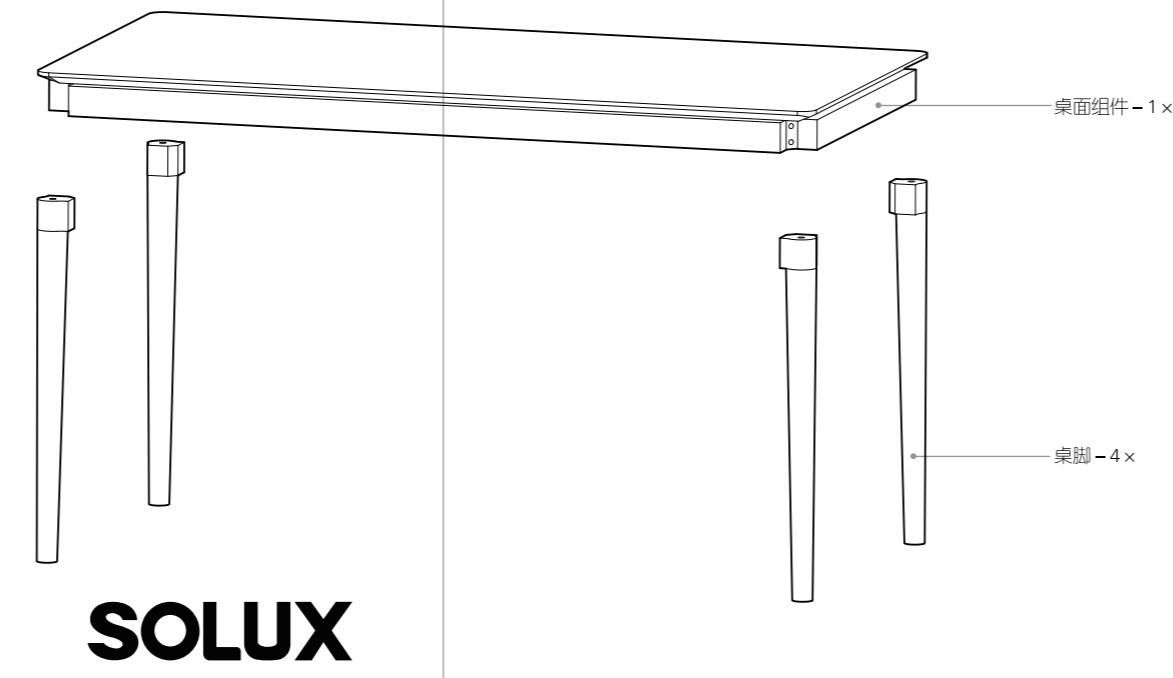

Alva阿尔瓦餐桌(1.6m)

**SOLUX**

安装攻略

安装准备

自备安装工具

安装注意事项

1. Alva阿尔瓦餐桌(1.6m)的尺寸为长1600x宽800x高750;
2. 请安装时注意安全及严格防护;
3. 安装过程中如有疑问请联系SOLUX售后服务电话: 400-667-6666。

零件清单

01

Alva阿尔瓦餐桌(1.6m)产品清单

02

零件清单详见封面封底

安装步骤

01

预埋横孔螺母

将横孔螺母自一字槽的一面插入，然后放入桌脚孔a处。

注：通过一字螺丝刀旋转横孔螺母，调整方向，使其孔口对准桌脚上的a、b两孔。

02

安装桌脚

03

同上步骤安装其余桌脚

04

安装完成