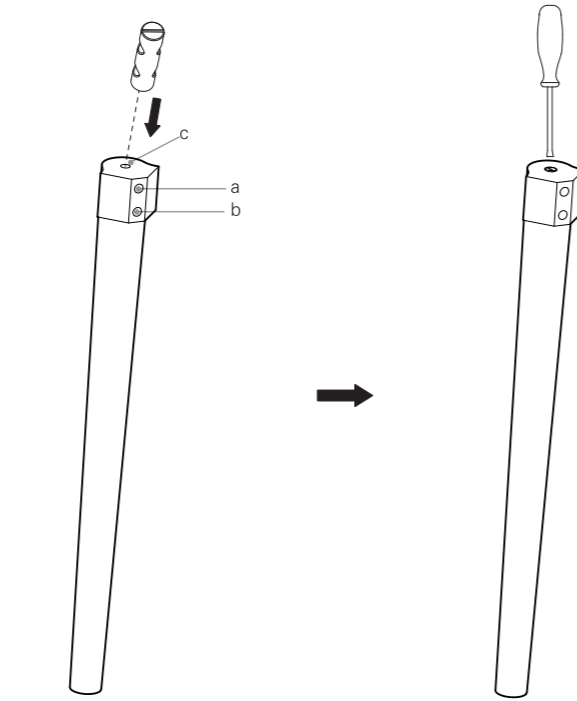

Alva阿尔瓦餐桌(1.6m)

**SOLUX**

安装攻略

安装准备

自备安装工具

安装注意事项

1. Alva阿尔瓦餐桌(1.6m)的尺寸为长1600x宽800x高750;
2. 请安装时注意安全及严格防护;
3. 安装过程中如有疑问请联系SOLUX售后服务电话: 400-667-6666。

零件清单

01

Alva阿尔瓦餐桌(1.6m)产品清单

02

零件清单详见封面封底

安装步骤

01

预埋横孔螺母

将横孔螺母自一字槽的一面插入，然后放入桌脚孔a处。

注：通过一字螺丝刀旋转横孔螺母，调整方向，使其孔口对准桌脚上的a、b两孔。

02

安装桌脚

03

同上步骤安装其余桌脚

04

安装完成