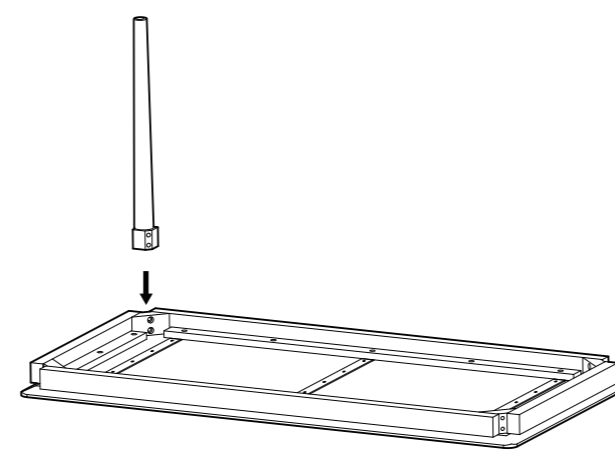

Alva阿尔瓦餐桌(1.6m)

**SOLUX**

安装攻略

安装准备

自备安装工具

安装注意事项

1. Alva阿尔瓦餐桌(1.6m)的尺寸为长1600x宽800x高750;
2. 请安装时注意安全及严格防护;
3. 安装过程中如有疑问请联系SOLUX售后服务电话: 400-667-6666。

零件清单

01

Alva阿尔瓦餐桌(1.6m)产品清单

02

零件清单详见封面封底

安装步骤

01

预埋横孔螺母

将横孔螺母自一字槽的一面插入，然后放入桌脚孔a处。

注：通过一字螺丝刀旋转横孔螺母，调整方向，使其孔口对准桌脚上的a、b两孔。

02

安装桌脚

03

同上步骤安装其余桌脚

04

安装完成