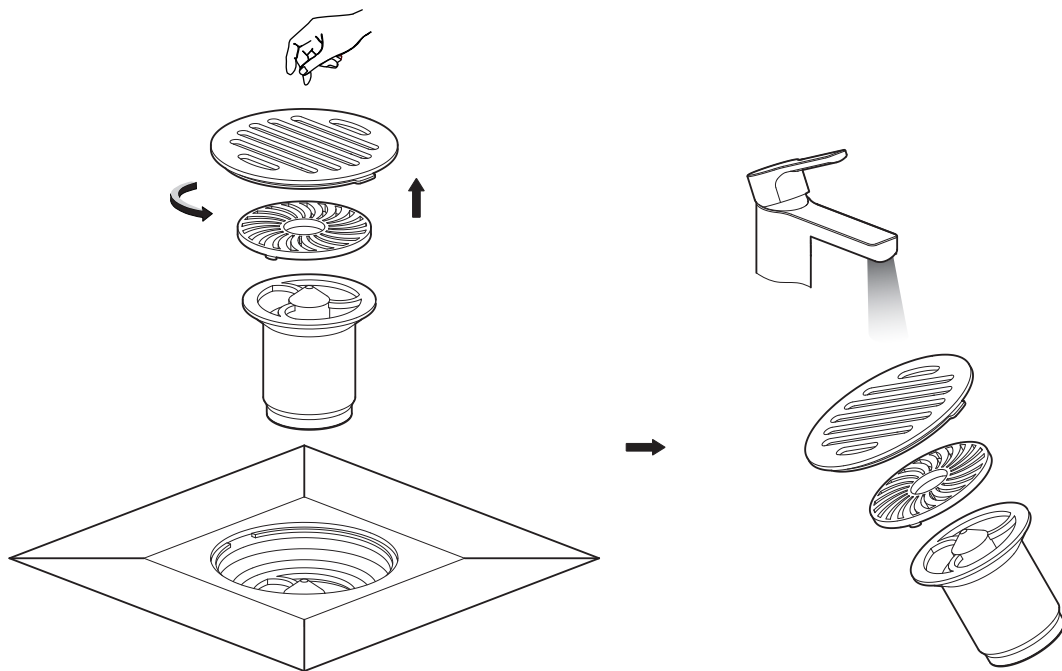

SOLUX

松霖地漏

产品清单

松霖地漏 - 1 x

使用攻略

分别旋转到卡位处，取出箅子、过滤网、防臭器。

安装注意事项

1. 产品安装尺寸：100x100mm。
2. 安装深度 90mm。
3. 安装前，请务必先清除安装面的杂质及污泥，以免影响密封效果。
4. 如在安装过程中有疑问，请拨打松霖客服热线：400-667-6665。

安装攻略

- 1 根据地漏外形，
匹配出安装位

- 2 涂抹水泥浆装入后，
端面略低于地砖表面

自助检修

1 使用一段时间后
排水慢或不排水

分别旋转到卡位处，取出筛子、过滤网、防臭器，
取出杂物并用水冲洗后重新装回。

保修提示

您购买的产品型号是：A241