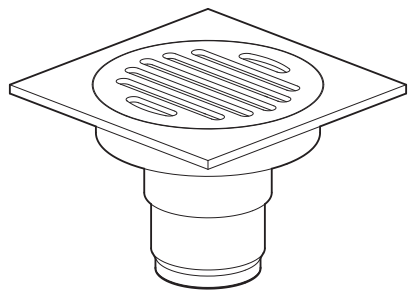

SOLUX

松霖地漏

产品清单

松霖地漏 - 1 x

使用攻略

分别旋转到卡位处，取出箅子、过滤网、防臭器。

安装注意事项

1. 产品安装尺寸：100x100mm。
2. 安装深度 90mm。
3. 安装前，请务必先清除安装面的杂质及污泥，以免影响密封效果。
4. 如在安装过程中有疑问，请拨打松霖客服热线：400-667-6665。

安装攻略

- 1 根据地漏外形，
匹配出安装位

- 2 涂抹水泥浆装入后，
端面略低于地砖表面

自助检修

1 使用一段时间后
排水慢或不排水

分别旋转到卡位处，取出筛子、过滤网、防臭器，
取出杂物并用水冲洗后重新装回。

保修提示

您购买的产品型号是：A241