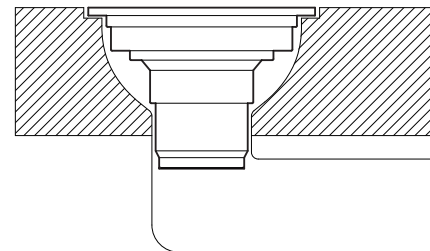

安装攻略

1. 1 根据地漏外形，
   匹配出安装位