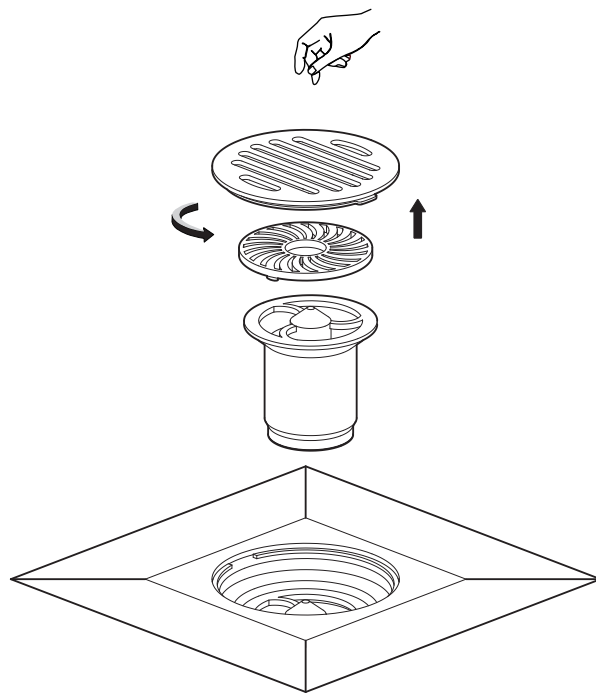

SOLUX

松霖地漏

产品清单

松霖地漏 - 1 x

使用攻略

分别旋转到卡位处，取出箅子、过滤网、防臭器。

安装注意事项

1. 产品安装尺寸：100x100mm。
2. 安装深度 90mm。
3. 安装前，请务必先清除安装面的杂质及污泥，以免影响密封效果。
4. 如在安装过程中有疑问，请拨打松霖客服热线：400-667-6665。

安装攻略

- 1 根据地漏外形，
匹配出安装位

- 2 涂抹水泥浆装入后，
端面略低于地砖表面

自助检修

1 使用一段时间后
排水慢或不排水

分别旋转到卡位处，取出筛子、过滤网、防臭器，
取出杂物并用水冲洗后重新装回。

保修提示

您购买的产品型号是：A241