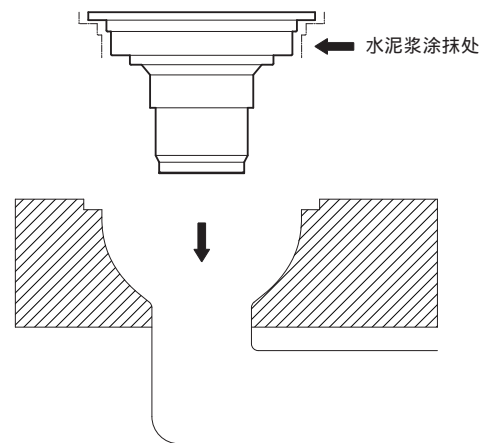

SOLUX

松霖地漏

产品清单

松霖地漏 - 1 x

使用攻略

分别旋转到卡位处，取出箅子、过滤网、防臭器。

安装注意事项

1. 产品安装尺寸：100x100mm。
2. 安装深度 90mm。
3. 安装前，请务必先清除安装面的杂质及污泥，以免影响密封效果。
4. 如在安装过程中有疑问，请拨打松霖客服热线：400-667-6665。

安装攻略

- 1 根据地漏外形，
匹配出安装位

- 2 涂抹水泥浆装入后，
端面略低于地砖表面

自助检修

1 使用一段时间后
排水慢或不排水

分别旋转到卡位处，取出筛子、过滤网、防臭器，
取出杂物并用水冲洗后重新装回。

保修提示

您购买的产品型号是：A241